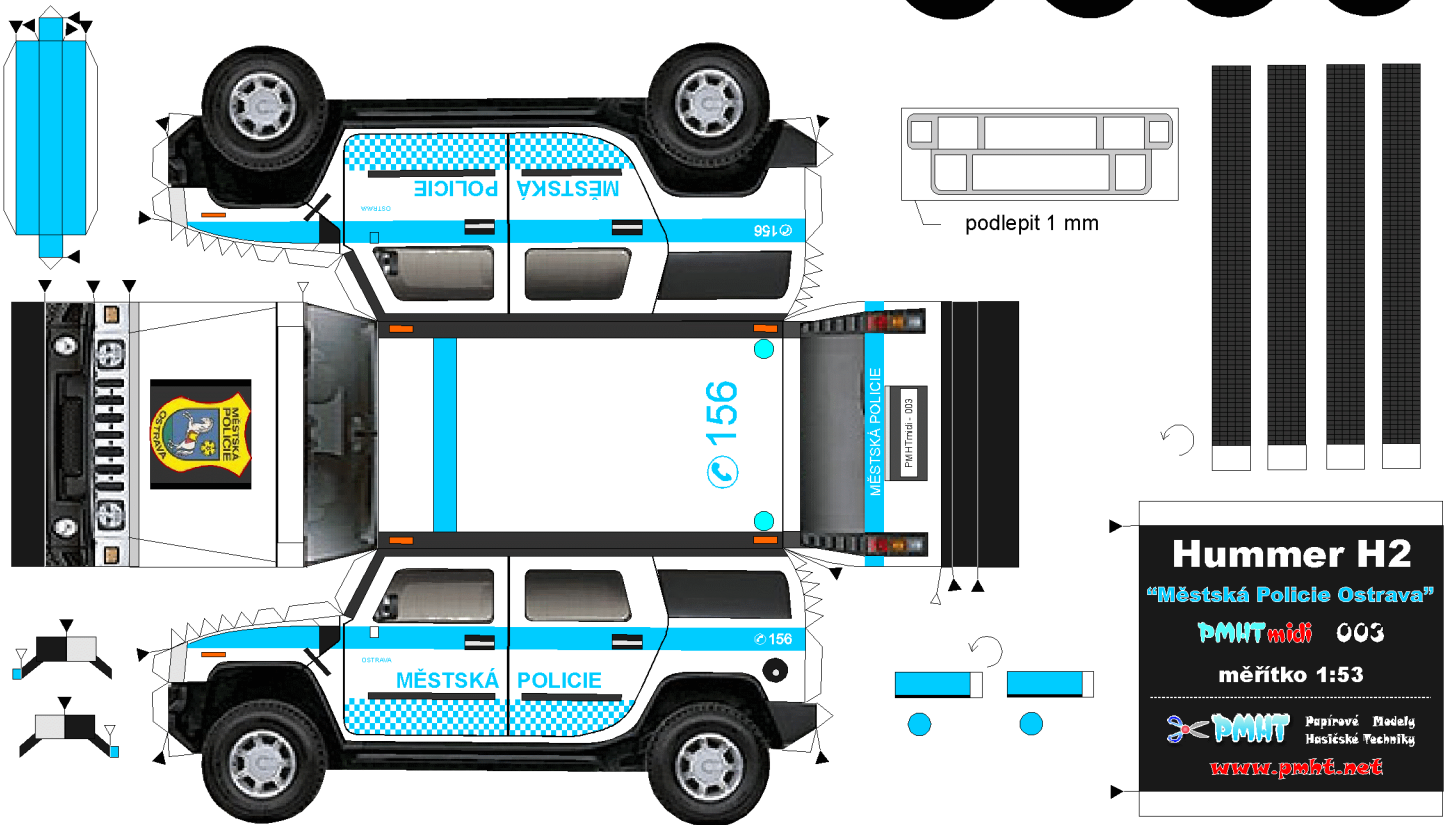

# Hummer H2 - papírový model v měřítku 1:53